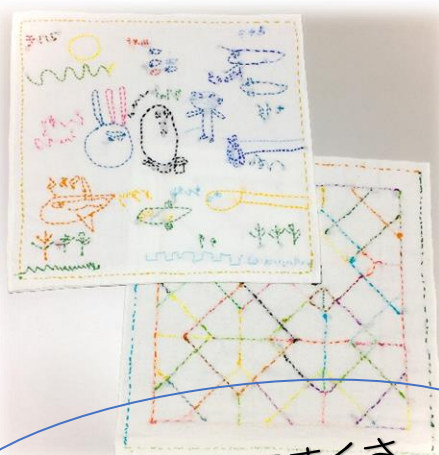

糸が織りなす世界

— 刺し子 さをり めいぐるみ 展 —

in そば処こまくさ

日時 2021年2月2日(火) ▶ 2月26日(金)

火・水・木曜 11:30~14:30 ※月・金・土・日・祝休み(臨時休業あり)

場所 そば処こまくさギャラリー

仙台市青葉区荒巻神明町2番10号

Tel: 301-2335